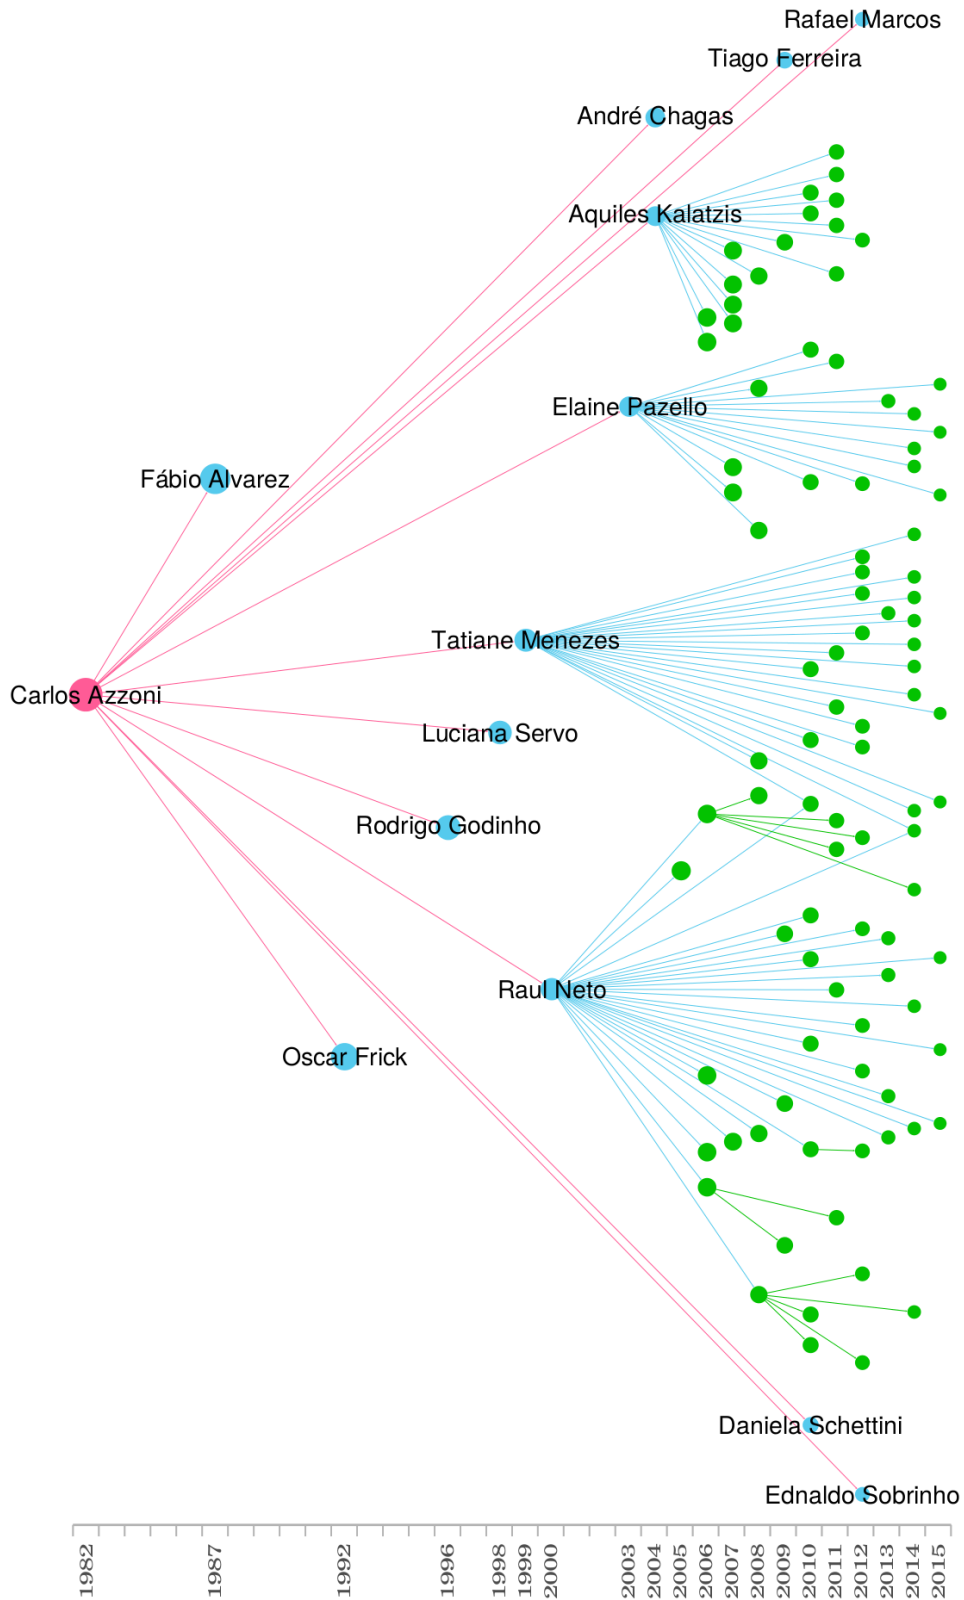

Árvore Genealógica Acadêmica do Prof. Dr. Carlos Roberto Azzoni

Faculdade de Economia, Administração e Contabilidade da USP (FEAUSP)

Filhos acadêmicos (13)

1. André Luis Squarize Chagas (2004)
2. Aquiles Elie Guimarães Kalatzis (2004)
3. Daniela Carla Decaro Schettini (2010)
4. Ednaldo Moreno Góis Sobrinho (2012)
5. Elaine Toldo Pazello (2003)
6. Fábio Sanchez Alvarez (1987)
7. Luciana Mendes Santos Servo (1998)
8. Oscar Osvaldo Frick (1992)
9. Rafael Perez Marcos (2012)
10. Raul da Mota Silveira Neto (2000)
11. Rodrigo de Oliveira Godinho (1996)
12. Tatiane Almeida de Menezes (1999)
13. Tiago Toledo Ferreira (2009)

Mapa de geolocalização